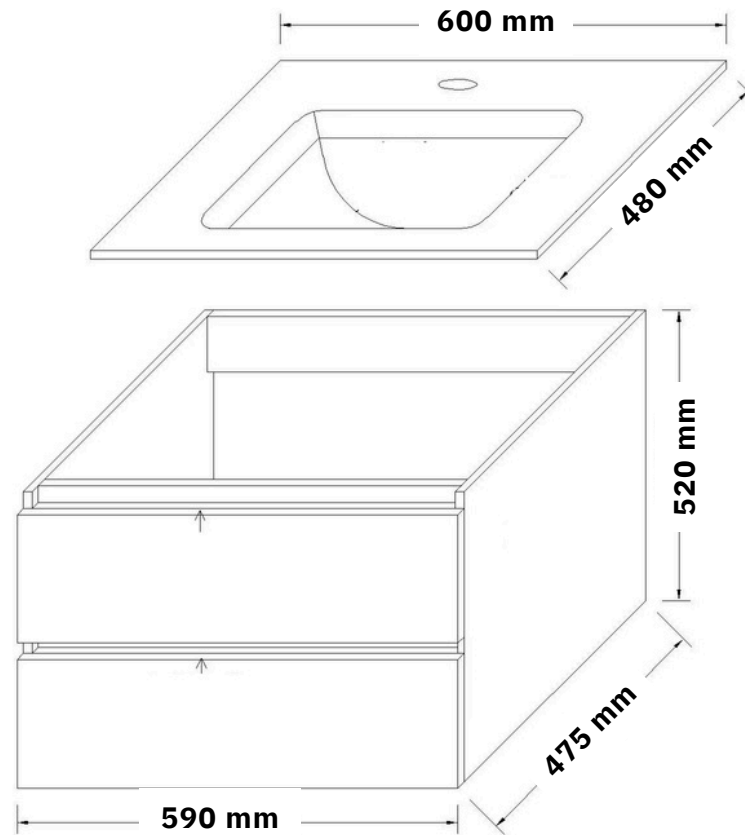

## VANITÉ AVEC COMPTOIR

Modèle : Vanité avec comptoir 24 pouces  
Robinet non inclus  
Dimensions : 23''  $\frac{7}{8}$  X 19'' X 21''  $\frac{1}{4}$

**600 mm**

**Hauteur avec  
comptoir : 21''  $\frac{1}{4}$**

### IMPORTANT :

- Les dessins ne sont pas à l'échelle.
- Tolérance de mesure +/- 1/4".
- Nous nous réservons le droit de modifier les spécifications du produit sans préavis.