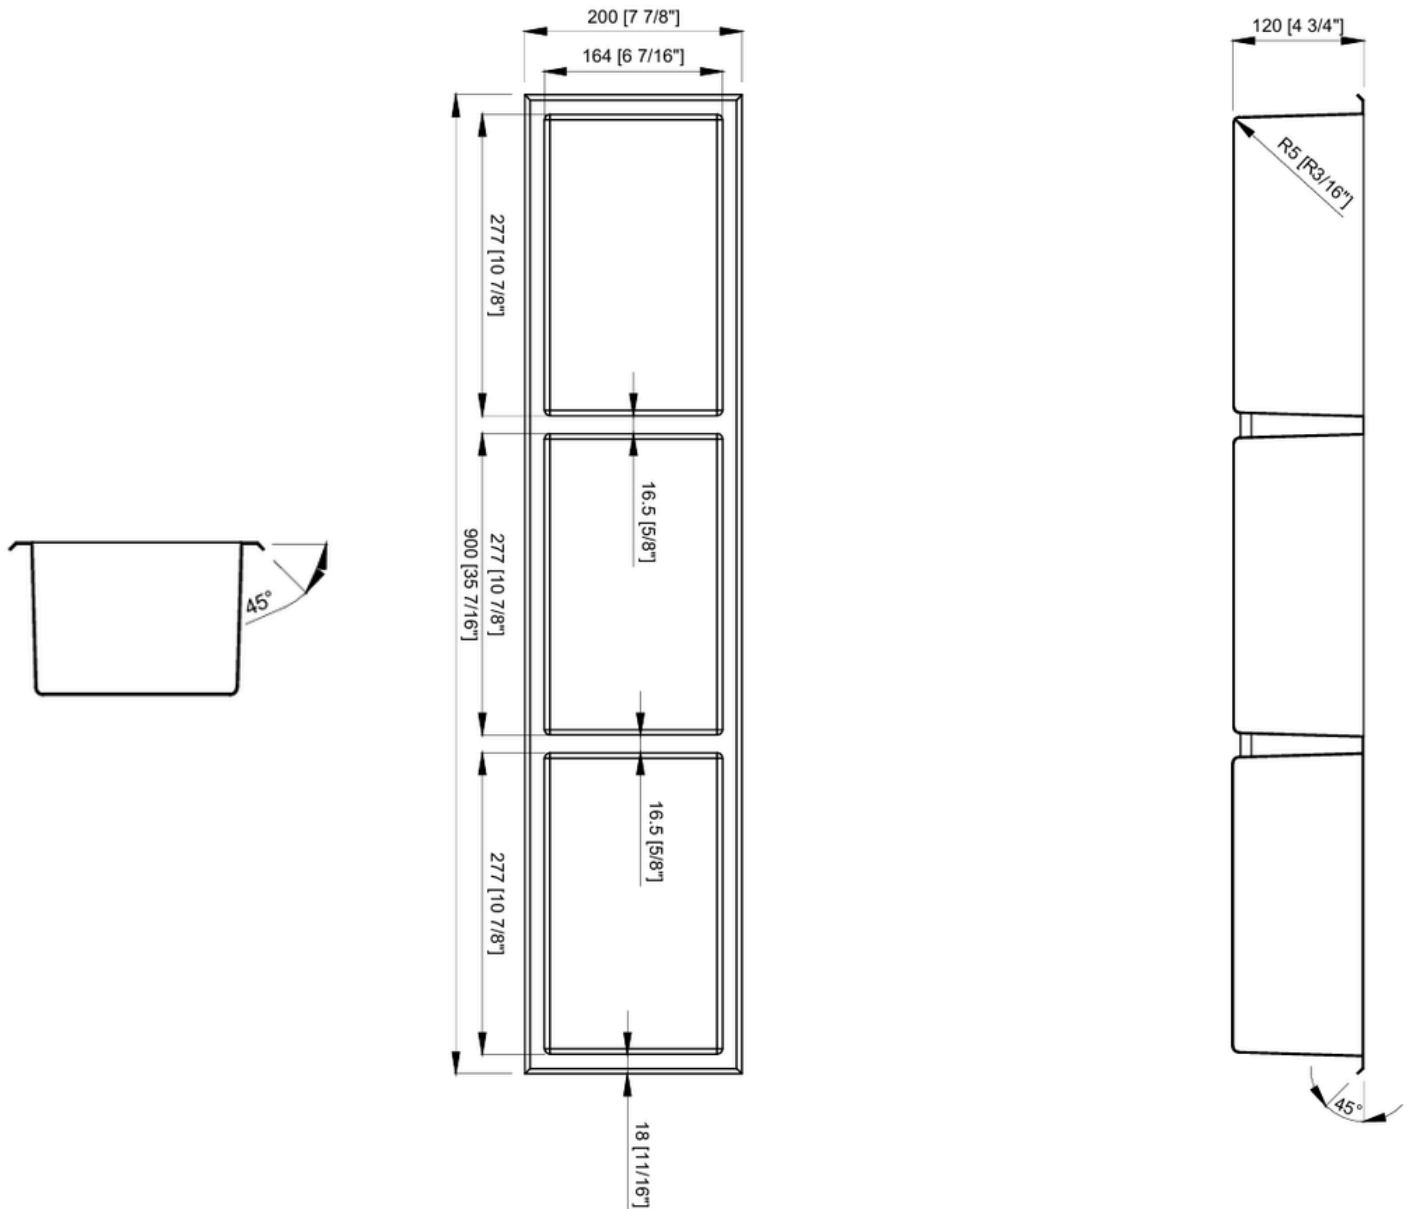

NICHE DE DOUCHE TRIPLE

Dimensions : longueur 900mm X largeur 200mm X profondeur 120 mm

IMPORTANT :

- Les dessins ne sont pas à l'échelle.
- Tolérance de mesure +/- 1/4".
- Nous nous réservons le droit de modifier les spécifications du produit sans préavis.