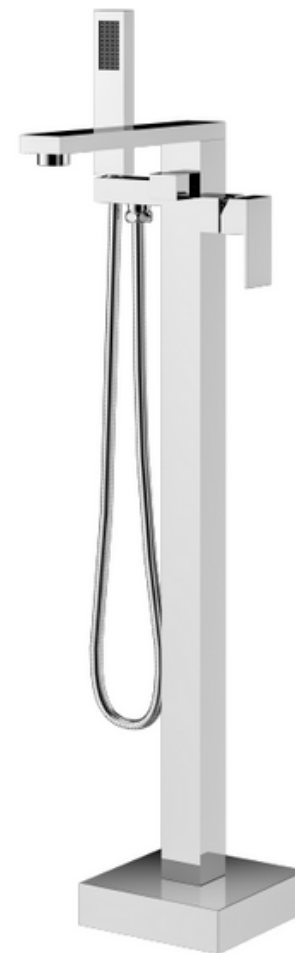

ROBINETTERIE DE BAIN AUTOPORTANTE CARRÉ CHROME

Caractéristiques techniques :

- Acier inoxydable 304
- Couleur : Argent
- Finition : Chrome Poli
- Cartouche de céramique 35 mm
- Aérateur : Neoperl
- Système de montage rapide
- Hauteur : 954 mm
- Saillie : 218 mm
- Hauteur sous bec : 928 mm
- Tuyau de douche : 1500 mm
- Douchette à main max à 60 psi : 6.8 L/min
- Garantie limitée de 25 ans *